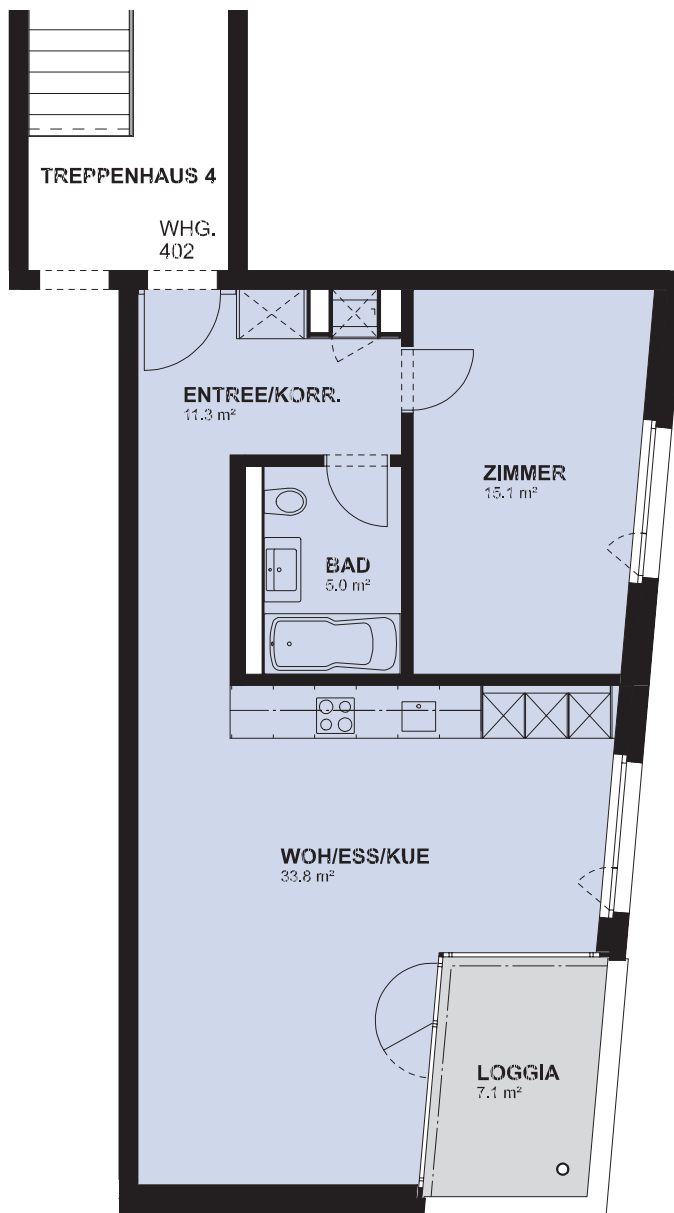

siedlungsgenossenschaft
eigengrund

Factsheet

Schächlistrasse 4, 8953 Dietikon

Wohnungs-Nr. 402

Etage OG 1

Anzahl Zimmer 2½

Nettowohnfläche ca. 65 m²

Anteilkapital Fr. 7 000

Nettomietzins ca. Fr. 1 490

Akonto Nebenkosten Fr. 145

Bruttomiete ca. Fr. 1 635

Die genauen Mietzinse werden nach Vorliegen der Bauabrechnung durch die Aufsichtsbehörden von Stadt und Kanton Zürich festgelegt.

Kontakt Vermietung:

Siedlungsgenossenschaft Eigengrund
Letzigraben 39a, 8003 Zürich
Telefon +41 44 404 50 40
info@eigengrund.ch
www.schachenmatt.ch

Grundriss Mst. 1:100