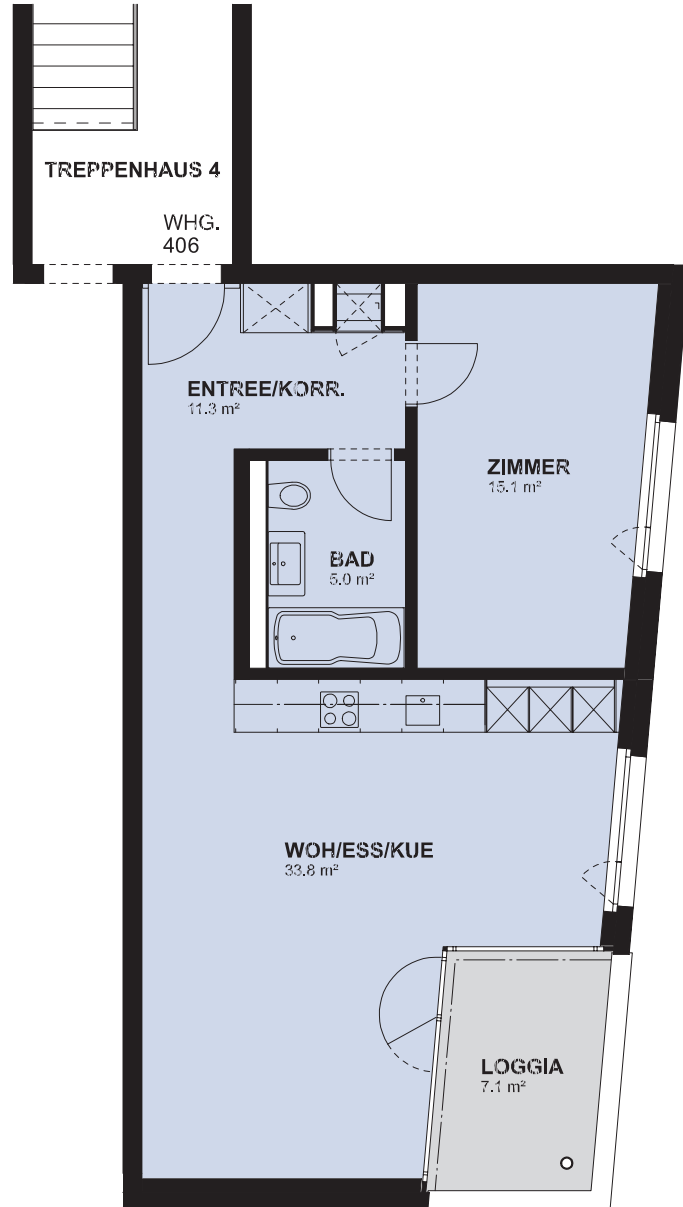

siedlungsgenossenschaft
eigengrund

Factsheet

Schächlistrasse 4, 8953 Dietikon

Wohnungs-Nr. 406

Etage OG 2

Anzahl Zimmer 2½

Nettowohnfläche ca. 65 m²

Anteilkapital Fr. 7 000

Nettomietzins ca. Fr. 1 505

Akonto Nebenkosten Fr. 145

Bruttomiete ca. Fr. 1 650

Die genauen Mietzinse werden nach Vorliegen der Bauabrechnung durch die Aufsichtsbehörden von Stadt und Kanton Zürich festgelegt.

Kontakt Vermietung:

Siedlungsgenossenschaft Eigengrund
Letzigraben 39a, 8003 Zürich
Telefon +41 44 404 50 40
info@eigengrund.ch
www.schachenmatt.ch

Grundriss Mst. 1:100