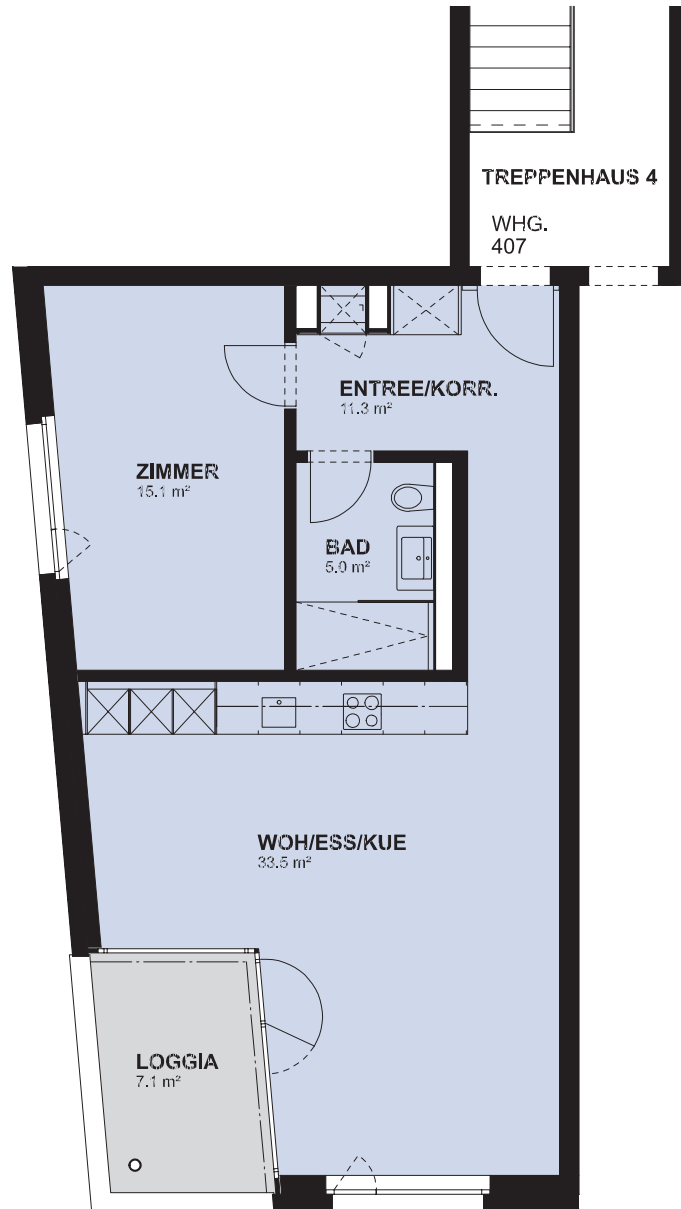

siedlungs-
genossenschaft
eigengrund

Factsheet

Schächlistrasse 4, 8953 Dietikon

Wohnungs-Nr. 407

Etage OG 2

Anzahl Zimmer 2½

Nettowohnfläche ca. 65 m²

Anteilkapital Fr. 7 000

Nettomietzins ca. Fr. 1 550

Akonto Nebenkosten Fr. 145

Bruttomiete ca. Fr. 1 695

Die genauen Mietzinse werden nach Vorliegen der Bauabrechnung durch die Aufsichtsbehörden von Stadt und Kanton Zürich festgelegt.

Kontakt Vermietung:

Siedlungsgenossenschaft Eigengrund
Letzigraben 39a, 8003 Zürich
Telefon +41 44 404 50 40
info@eigengrund.ch
www.schachenmatt.ch

Grundriss Mst. 1:100