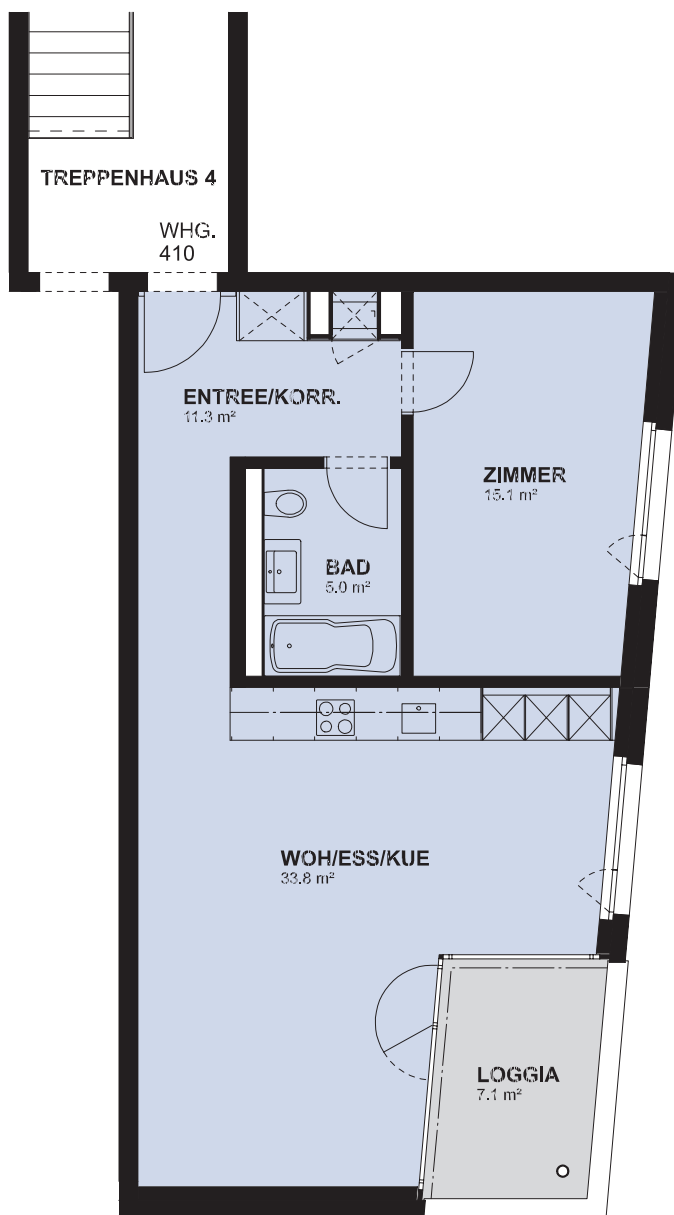

Schächlistrasse 4, 8953 Dietikon

Wohnungs-Nr. 410

Etage OG 3

Anzahl Zimmer 2½

Nettowohnfläche ca. 65 m²

Anteilkapital Fr. 7 000

Nettomietzins ca. Fr. 1 520

Akonto Nebenkosten Fr. 145

Bruttomiete ca. Fr. 1 665

Die genauen Mietzinse werden nach Vorliegen der Bauabrechnung durch die Aufsichtsbehörden von Stadt und Kanton Zürich festgelegt.

Kontakt Vermietung:

Siedlungsgenossenschaft Eigengrund
Letzigraben 39a, 8003 Zürich
Telefon +41 44 404 50 40
info@eigengrund.ch
www.schachenmatt.ch

Grundriss Mst. 1:100