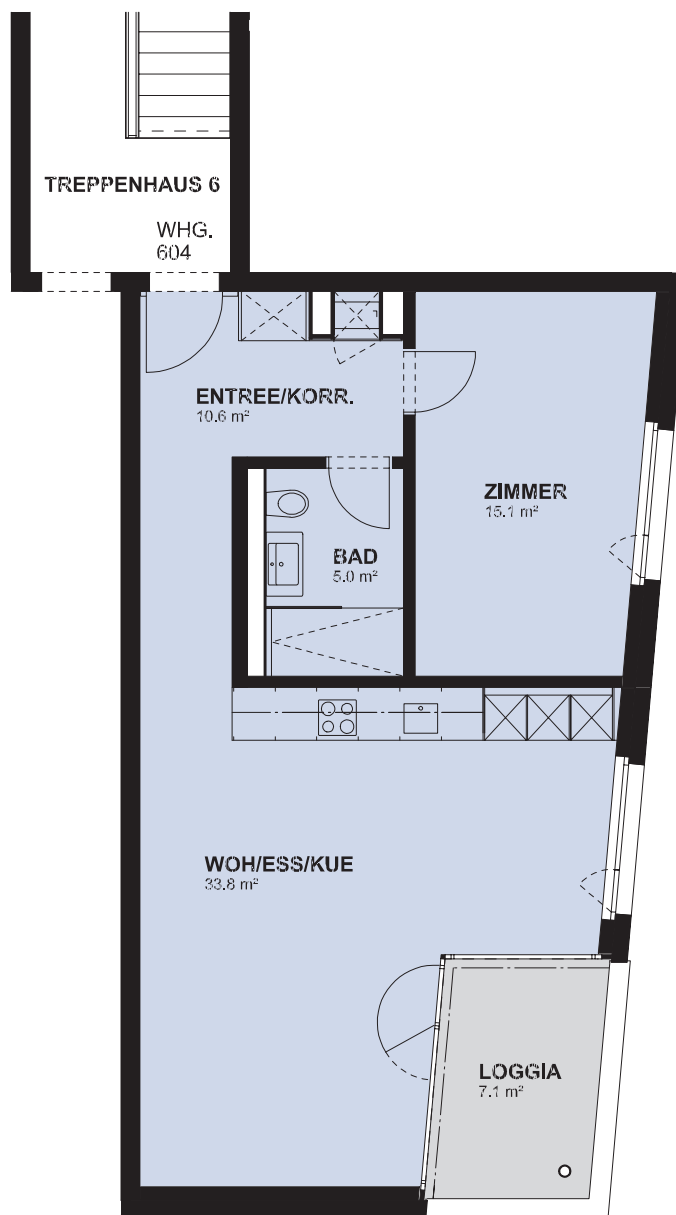

Schächlistrasse 6, 8953 Dietikon

Wohnungs-Nr.	604
Etage	OG 1
Anzahl Zimmer	2½
Nettowohnfläche ca.	64 m²
Anteilkapital	Fr. 7 000
Nettomietzins ca.	Fr. 1 490
Akonto Nebenkosten	Fr. 145
Bruttomiete ca.	Fr. 1 635

Die genauen Mietzinse werden nach Vorliegen der Bauabrechnung durch die Aufsichtsbehörden von Stadt und Kanton Zürich festgelegt.

Kontakt Vermietung:

Siedlungsgenossenschaft Eigengrund
Letzigraben 39a, 8003 Zürich
Telefon +41 44 404 50 40
info@eigengrund.ch
www.schachenmatt.ch

Grundriss Mst. 1:100