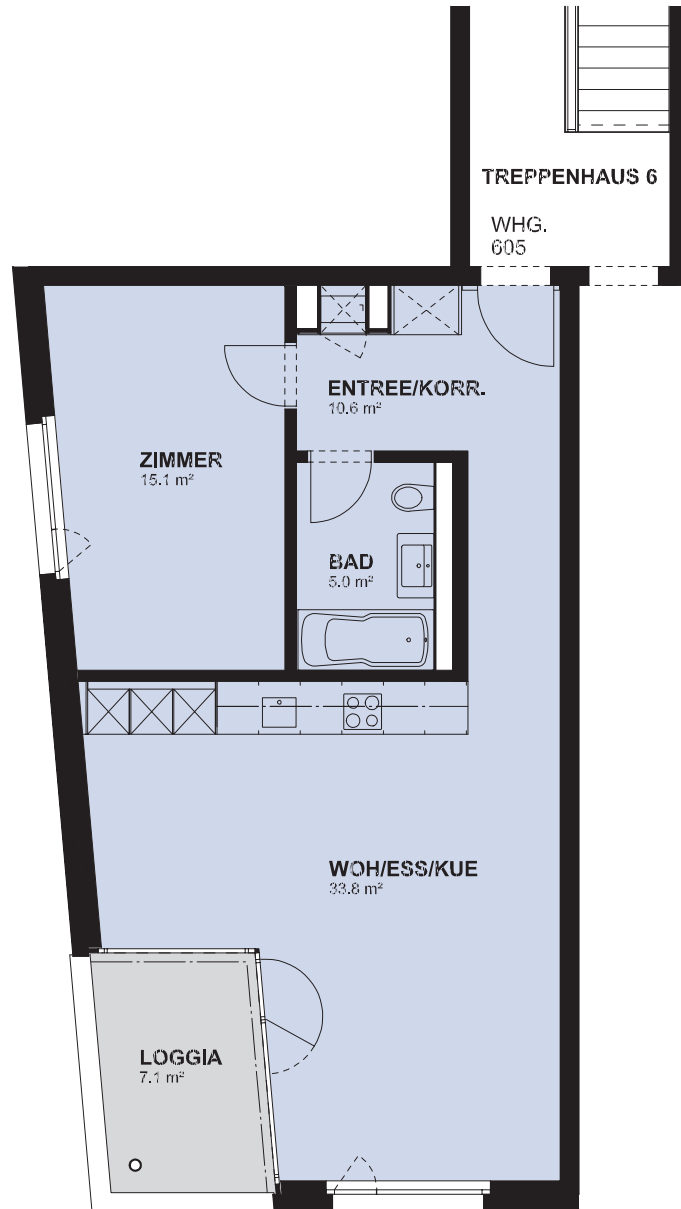

siedlungs-
genossenschaft
eigengrund

Factsheet

Schächlistrasse 6, 8953 Dietikon

Wohnungs-Nr.	605
Etage	OG 1
Anzahl Zimmer	2½
Nettowohnfläche ca.	64 m²
Anteilkapital	Fr. 7 000
Nettomietzins ca.	Fr. 1 535
Akonto Nebenkosten	Fr. 145
Bruttomiete ca.	Fr. 1 680

Die genauen Mietzinse werden nach Vorliegen der Bauabrechnung durch die Aufsichtsbehörden von Stadt und Kanton Zürich festgelegt.

Kontakt Vermietung:

Siedlungsgenossenschaft Eigengrund
Letzigraben 39a, 8003 Zürich
Telefon +41 44 404 50 40
info@eigengrund.ch
www.schachenmatt.ch

Grundriss Mst. 1:100