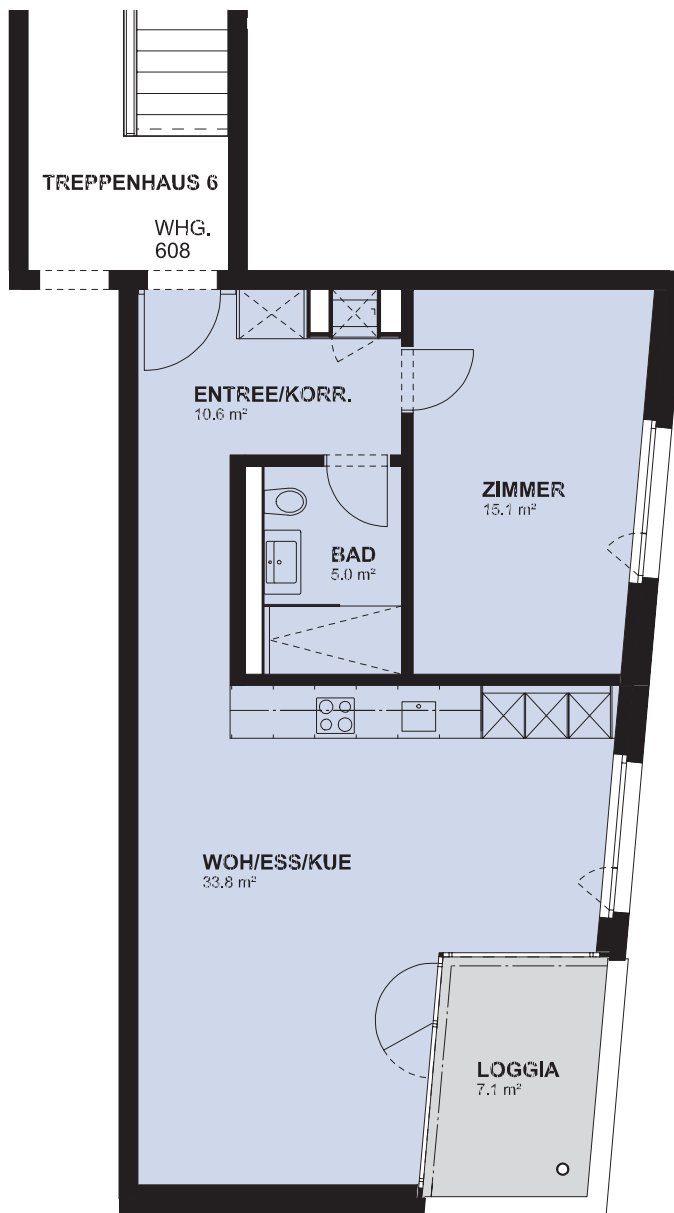

siedlungsgenossenschaft
eigengrund

Factsheet

Schächlistrasse 6, 8953 Dietikon

Wohnungs-Nr. 608

Etage OG 2

Anzahl Zimmer 2½

Nettowohnfläche ca. 64 m²

Anteilkapital Fr. 7 000

Nettomietzins ca. Fr. 1 505

Akonto Nebenkosten Fr. 145

Bruttomiete ca. Fr. 1 650

Die genauen Mietzinse werden nach Vorliegen der Bauabrechnung durch die Aufsichtsbehörden von Stadt und Kanton Zürich festgelegt.

Kontakt Vermietung:

Siedlungsgenossenschaft Eigengrund
Letzigraben 39a, 8003 Zürich
Telefon +41 44 404 50 40
info@eigengrund.ch
www.schachenmatt.ch

Grundriss Mst. 1:100