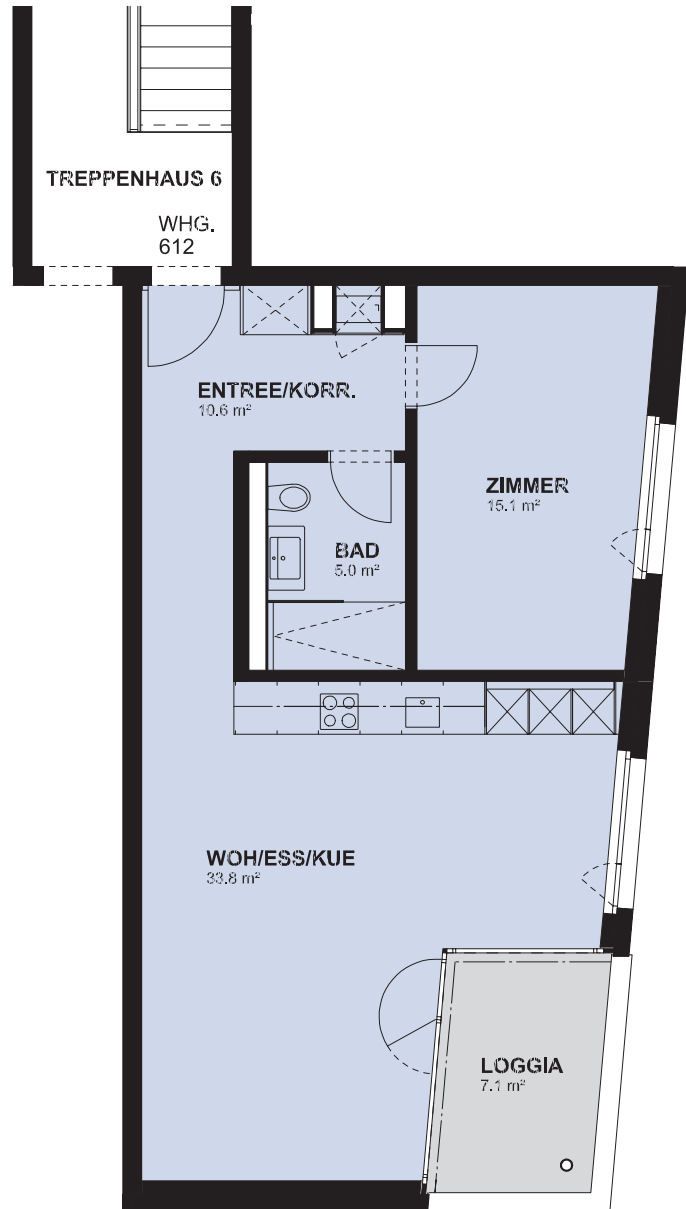

siedlungs-
genossenschaft
eigengrund

Factsheet

Schächlistrasse 6, 8953 Dietikon

Wohnungs-Nr. 612

Etage OG 3

Anzahl Zimmer 2½

Nettowohnfläche ca. 64 m²

Anteilkapital Fr. 7 000

Nettomietzins ca. Fr. 1 520

Akonto Nebenkosten Fr. 145

Bruttomiete ca. Fr. 1 665

Die genauen Mietzinse werden nach Vorliegen der Bauabrechnung durch die Aufsichtsbehörden von Stadt und Kanton Zürich festgelegt.

Kontakt Vermietung:

Siedlungsgenossenschaft Eigengrund
Letzigraben 39a, 8003 Zürich
Telefon +41 44 404 50 40
info@eigengrund.ch
www.schachenmatt.ch

Grundriss Mst. 1:100