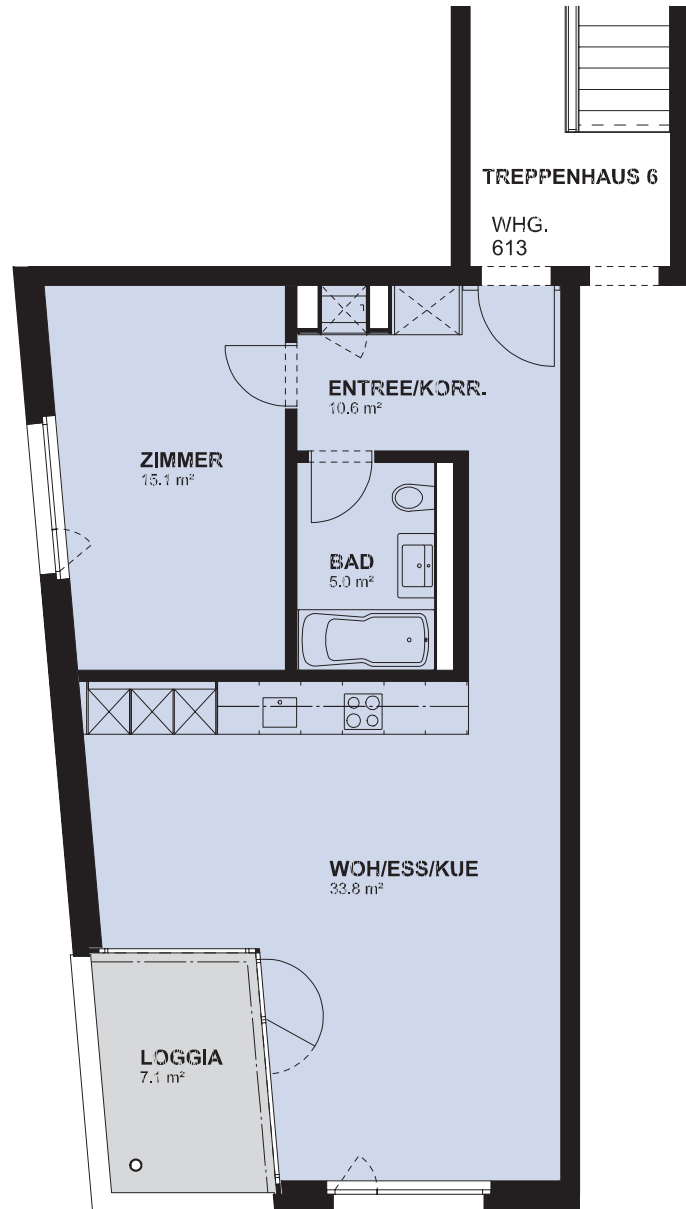

siedlungs-
genossenschaft
eigengrund

Factsheet

Schächlistrasse 6, 8953 Dietikon

Wohnungs-Nr. 613

Etage OG 3

Anzahl Zimmer 2½

Nettowohnfläche ca. 64 m²

Anteilkapital Fr. 7 000

Nettomietzins ca. Fr. 1 565

Akonto Nebenkosten Fr. 145

Bruttomiete ca. Fr. 1 710

Die genauen Mietzinse werden nach Vorliegen der Bauabrechnung durch die Aufsichtsbehörden von Stadt und Kanton Zürich festgelegt.

Kontakt Vermietung:

Siedlungsgenossenschaft Eigengrund
Letzigraben 39a, 8003 Zürich
Telefon +41 44 404 50 40
info@eigengrund.ch
www.schachenmatt.ch

Grundriss Mst. 1:100